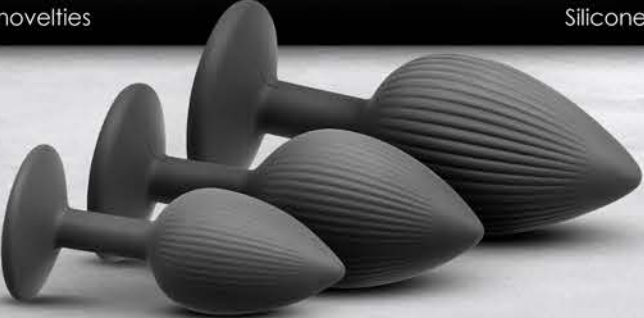

Inflataplay
1161-23 - Black